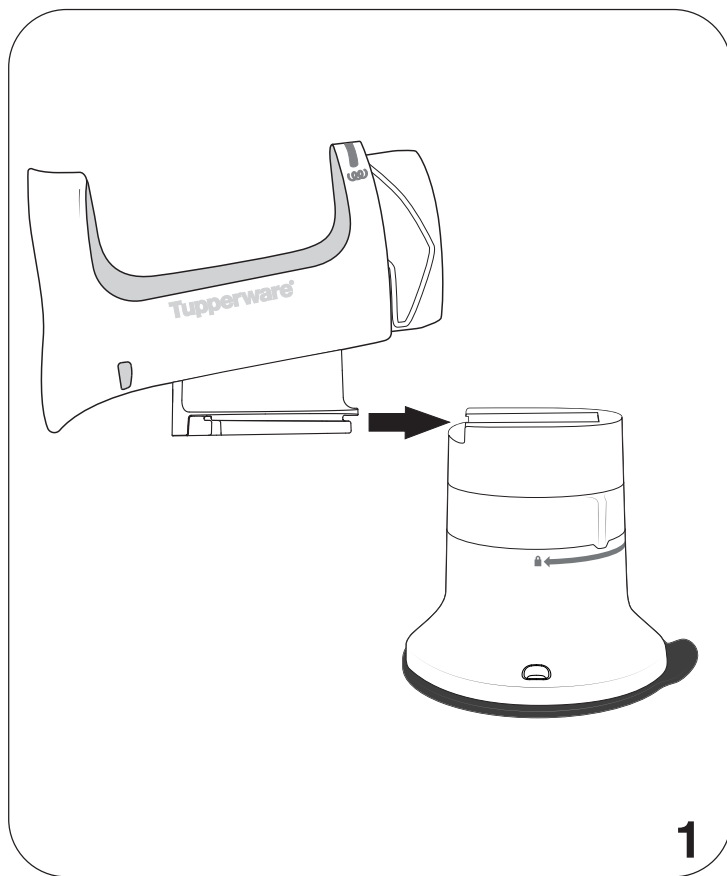

FusionMaster Spiralizer

Tupperware

A

B

C

D

E

F

G

H

		<p>220°C/425F</p>	<p>+</p>	<p>+</p>	<p>+</p>	<p>SS</p> <p>/</p> <p>SS</p>
			<p>+</p>	<p>+</p>	<p>+</p>	<p>SS</p> <p>/</p> <p>SS</p>
			<p>+</p>	<p>+</p>	<p>+</p>	<p>SS</p> <p>/</p> <p>SS</p>

Tupperware