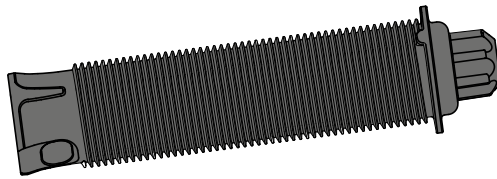

FusionMaster Spiralizer

Tupperware

A

B

C

D

E

F

G

H

		<p>220°C/425F</p>	<p>+</p>	<p>+</p>	<p>+</p>	<p>SS</p> <p>/</p> <p>SS</p>
			<p>+</p>	<p>+</p>	<p>+</p>	<p>SS</p> <p>/</p> <p>SS</p>
			<p>+</p>	<p>+</p>	<p>+</p>	<p>SS</p> <p>/</p> <p>SS</p>

Tupperware